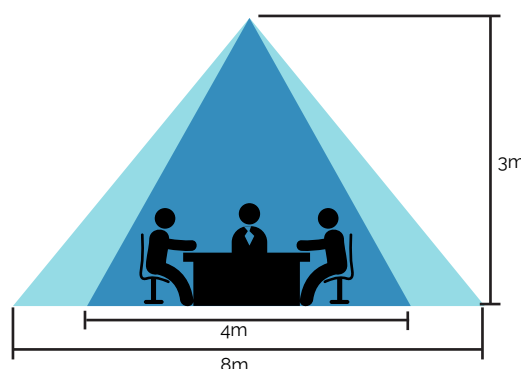

LIZARD

Presence Detector

Presence Detector & D'Lock

Presence Detector

Reunião acabou antes do tempo e **esqueceram de liberar a sala?**

Saíram da sala e esqueceram de realizar o check-out?

Com o presence detector você garante que problemas como esses não aconteçam. Trata-se de um sensor de micromovimentos que garantirá que a sala seja liberada caso esteja vazia, mesmo após a realização do check-in. Com ele você também garante o check-out automático no caso de não realização de check-out da sala pelo BOOKING DISPLAY

Comunicação com **BOOKING DISPLAY** via cabo de comando.

Fácil Instalação.

Embutido ou sobreposto no teto.

Alimentação bivolt 127/220 VAC

D'Lock

A D-Lock interage com o **BOOKING DISPLAY** e com a trava magnética de sua porta garantindo que somente as pessoas que pertencem à reunião consigam destravar a porta.