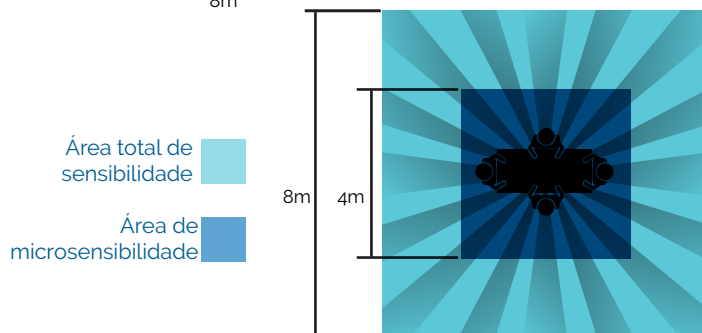

LIZARD

Presence Detector

Presence Detector & D'Lock

Presence Detector

Reunião acabou antes do tempo e **esqueceram de liberar a sala?**

Saíram da sala e esqueceram de realizar o check-out?

Com o presence detector você garante que problemas como esses não aconteçam. Trata-se de um sensor de micromovimentos que garantirá que a sala seja liberada caso esteja vazia, mesmo após a realização do check-in. Com ele você também garante o check-out automático no caso de não realização de check-out da sala pelo BOOKING DISPLAY

Comunicação com **BOOKING DISPLAY** via cabo de comando.

Fácil Instalação.

Embutido ou sobreposto no teto.

Alimentação bivolt 127/220 VAC

D'Lock

A D-Lock interage com o **BOOKING DISPLAY** e com a trava magnética de sua porta garantindo que somente as pessoas que pertencem à reunião consigam destravar a porta.